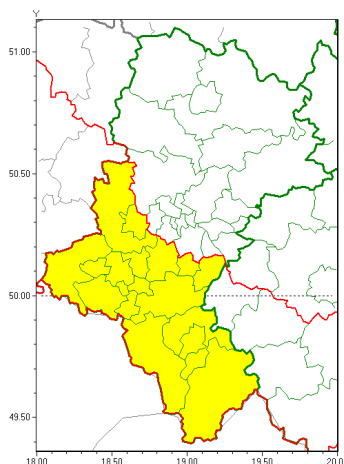

Zasięg ostrzeżeń w województwie

Gęsta mgła
2020-11-09 13:05

WOJEWÓDZTWO ŁĄSKIE
OSTRZEŻENIA METEOROLOGICZNE ZBIORCZO NR 183
WYKAZ OBYWATELI ZUCIENYCH OSTRZEŻENIOM
o godz. 13:05 dnia 09.11.2020

Zjawisko/Stopień zagrożenia	Gęsta mgła/1
Obszar (w nawiasie numer ostrzeżenia dla powiatu)	powiaty: bielski(112), Bielsko-Biała(111), bieruńsko-lędziński(87), cieszyński(117), Gliwice(79), gliwicki(79), Jastrzębie-Zdrój(90), mikołowski(87), pszczyński(91), raciborski(85), rybnicki(88), Rybnik(88), Tychy(87), wodzisławski(88), wroclawski(87), wyciecki(121)
Ważność	od godz. 21:00 dnia 09.11.2020 do godz. 08:00 dnia 10.11.2020
Prawdopodobieństwo	80%
Przebieg	Prognozuje się gęste mgły miejscami ograniczające widzialność do 100 m.
SMS	IMGW-PIB OSTRZEŻENIA: MGLA/1 Łąskie (16 powiatów) od 21:00/09.11 do 08:00/10.11.2020 widzialność 100 m. Dotyczy powiatów: bielski, Bielsko-Biała, bieruńsko-lędziński, cieszyński, Gliwice, gliwicki, Jastrzębie-Zdrój, mikołowski, pszczyński, raciborski, rybnicki, Rybnik, Tychy, wodzisławski, wroclawski i wyciecki.
RSO	Woj. Łąskie (16 powiatów), IMGW-PIB wydał ostrzeżenie pierwszego stopnia o silnych mgłach
Uwagi	Brak.
Dyrektor synoptyk IMGW-PIB	Monika Kaseja