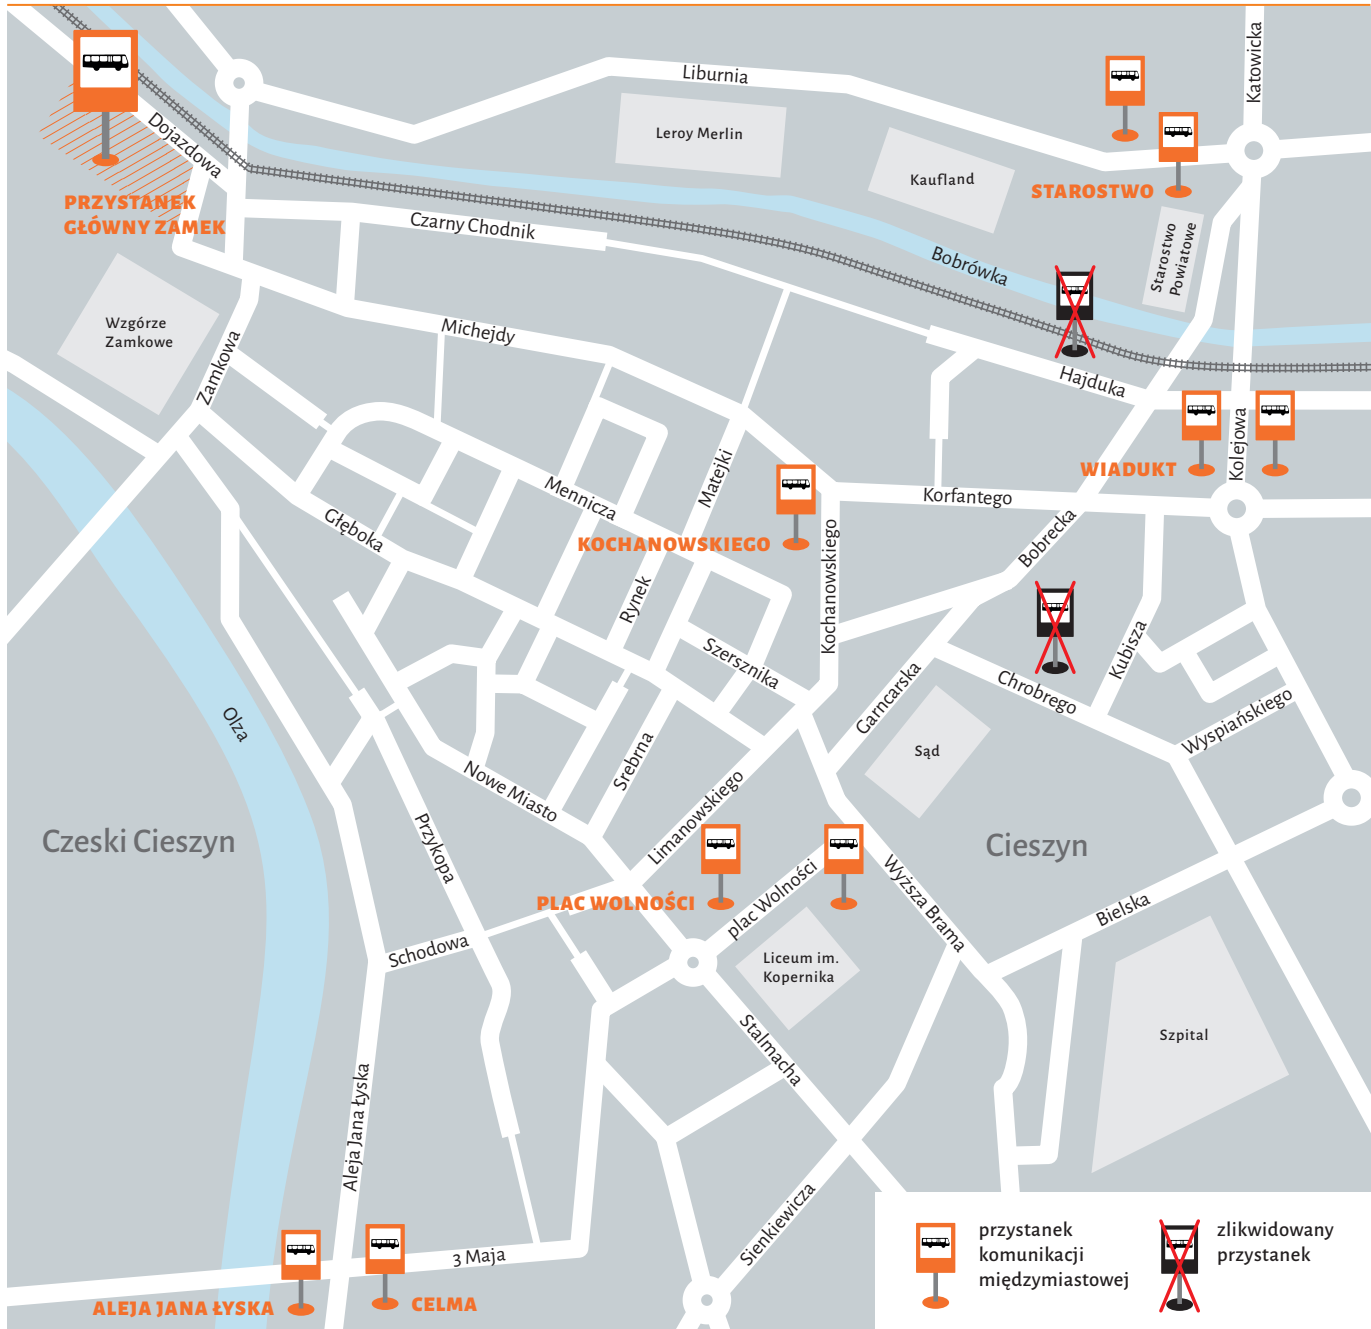

# Zmiana lokalizacji przystanków komunikacji międzymiastowej od 29.04.2017

## PRZYSTANEK GŁÓWNY ZAMEK ul. Dojazdowa

## PRZYSTANEK WIADUKT ul. Kolejowa (POŚREDNI)

## PRZYSTANEK UL. KOCHANOWSKIEGO ul. Jana Kochanowskiego (POŚREDNI)