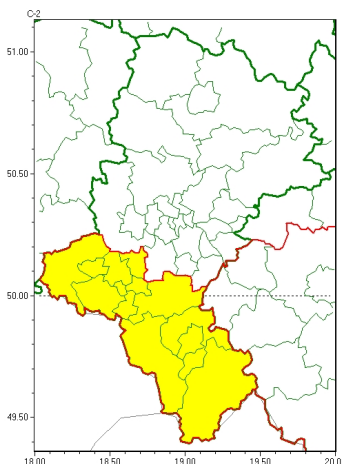

Zasięg ostrzeżeń w województwie

Burze
2024-04-15 05:46

WOJEWÓDZTWO LUBUSKIE
OSTRZEŻENIA METEOROLOGICZNE ZBIORCZO NR 62
WYKAZ OBYWÓW ZUJACYCH OSTRZEŻENIE
o godz. 05:46 dnia 15.04.2024

Zjawisko/Stopień zagrożenia	Burze/1
Obszar (w nawiasie numer ostrzeżenia dla powiatu)	powiaty: bielski(35), Bielsko-Biała(34), cieszyński(37), Jastrzębie-Zdrój(30), pszczyński(32), raciborski(30), rybnicki(29), Rybnik(29), wodzisławski(30), żyry(29), żywiecki(38)
Ważność	od godz. 07:00 dnia 15.04.2024 do godz. 17:00 dnia 15.04.2024
Prawdopodobieństwo	90%
Przebieg	Prognozowane są burze, którym miejscami będą towarzyszyć silne opady deszczu od 20 mm do 25 mm oraz porywy wiatru do 70 km/h. Możliwy grad.
SMS	IMGW-PIB OSTRZEŻENIA: BURZE/1 Lubuskie (11 powiatów) od 07:00/15.04 do 17:00/15.04.2024 deszcz 25 mm, porywy 70 km/h, możliwy grad. Dotyczy powiatów: bielski, Bielsko-Biała, cieszyński, Jastrzębie-Zdrój, pszczyński, raciborski, rybnicki, Rybnik, wodzisławski, żyry i żywiecki.
RSO	Woj. Lubuskie (11 powiatów), IMGW-PIB wydał ostrzeżenie pierwszego stopnia o burzach
Uwagi	Brak.